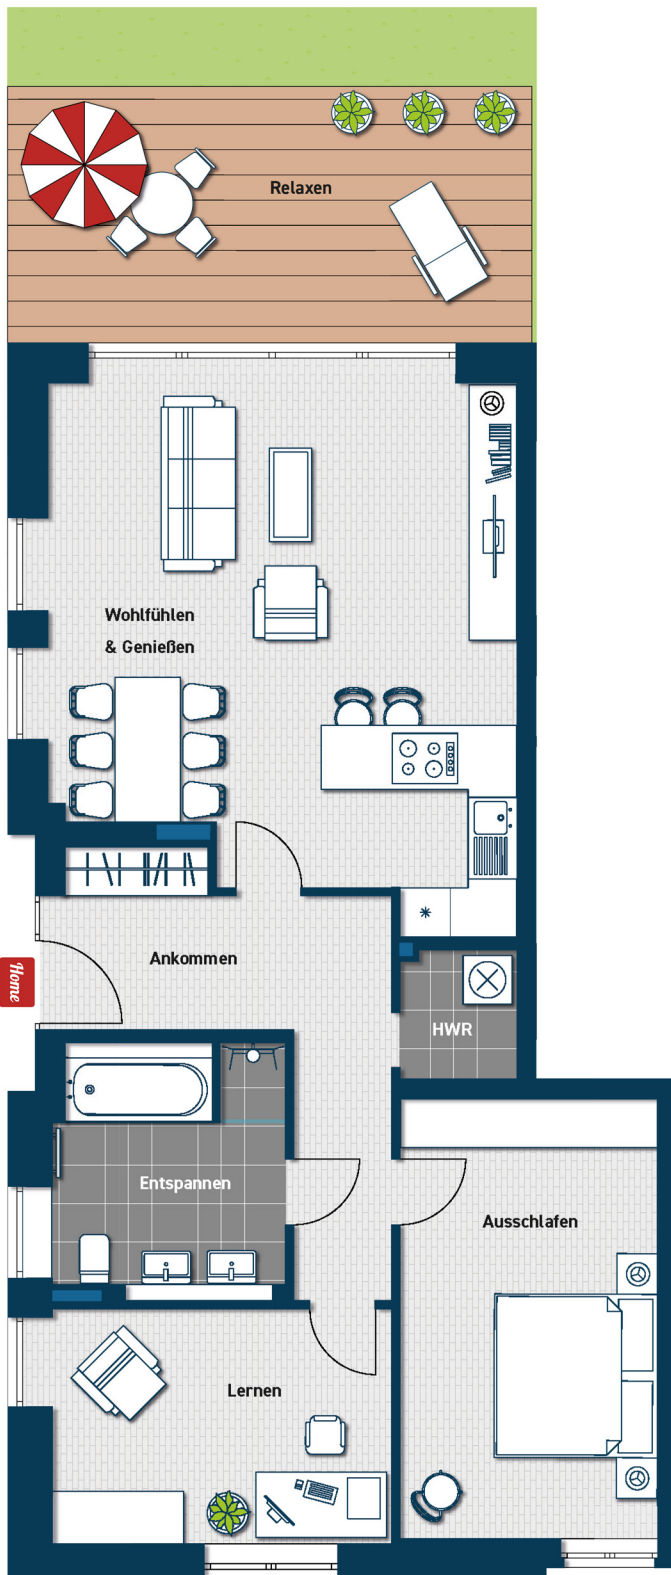

Wohneinheit 01

Seeebene

Wohlfühlen & Genießen	35,87 m ²
Ankommen	7,97 m ²
Flur	5,95 m ²
Ausschlafen	16,72 m ²
Lernen	12,50 m ²
Entspannen	8,47 m ²
HWR	2,21 m ²
1/2 Relaxen	10,07 m ²
Gesamtfläche	97,70 m²