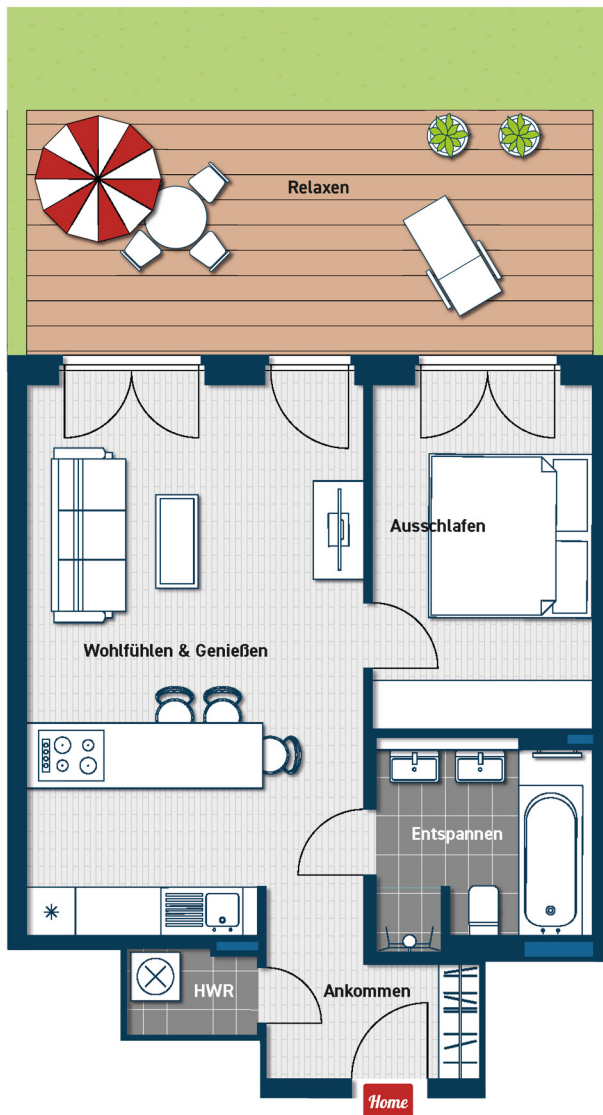

Wohneinheit 05

Seeebene

Wohlfühlen & Genießen	26,86 m ²
Ankommen	4,71 m ²
Ausschlafen	11,46 m ²
Entspannen	6,27 m ²
HWR	1,63 m ²
1/2 Relaxen	10,40 m ²
Gesamtfläche	61,33 m²