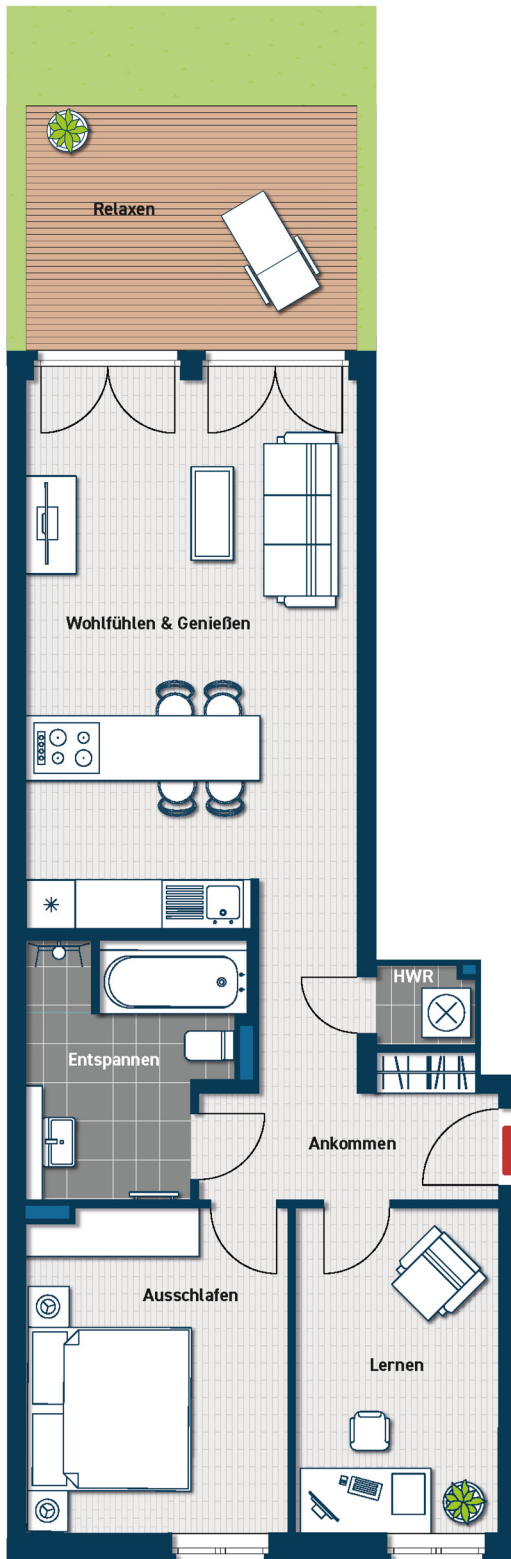

Wohneinheit 07

Seeebene

Wohlfühlen & Genießen	26,30 m ²
Ankommen	8,36 m ²
Ausschlafen	12,40 m ²
Lernen	9,71 m ²
Entspannen	7,20 m ²
HWR	1,11 m ²
1/2 Relaxen	6,07 m ²
Gesamtfläche	71,15 m²