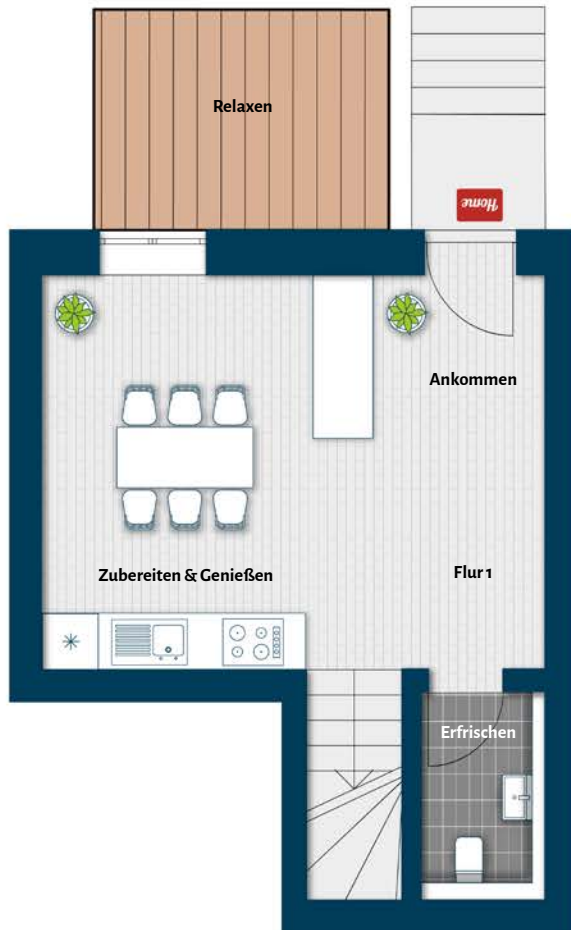

Wohneinheit 02

Erdgeschoss

Ankommen	5,15 m ²
Zubereiten & Genießen	11,25 m ²
Erfrischen	2,65 m ²
Flur 1	5,15 m ²
Relaxen (f=1/2)	3,55 m ²
Geschossfläche	27,75 m²

Obergeschoss

Ausschlafen	13,45 m ²
Entspannen	5,70 m ²
Flur 2	1,80 m ²
Geschossfläche	20,95 m²
Gesamtfläche	48,70 m²

Nord - Hofseite

West

Süd

Ost