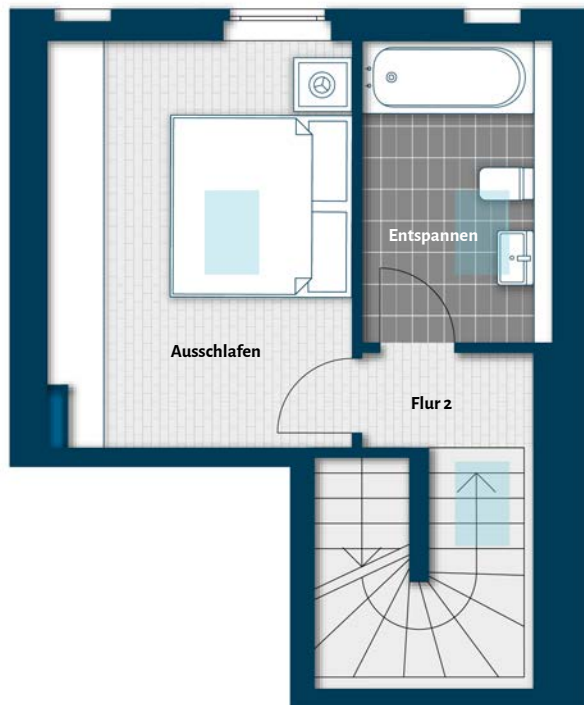

Wohneinheit 02

Erdgeschoss

Ankommen	5,15 m ²
Zubereiten & Genießen	11,25 m ²
Erfrischen	2,65 m ²
Flur 1	5,15 m ²
Relaxen (f=1/2)	3,55 m ²
Geschossfläche	27,75 m²

Obergeschoss

Ausschlafen	13,45 m ²
Entspannen	5,70 m ²
Flur 2	1,80 m ²
Geschossfläche	20,95 m²
Gesamtfläche	48,70 m²

Nord - Hofseite

West

Süd

Ost