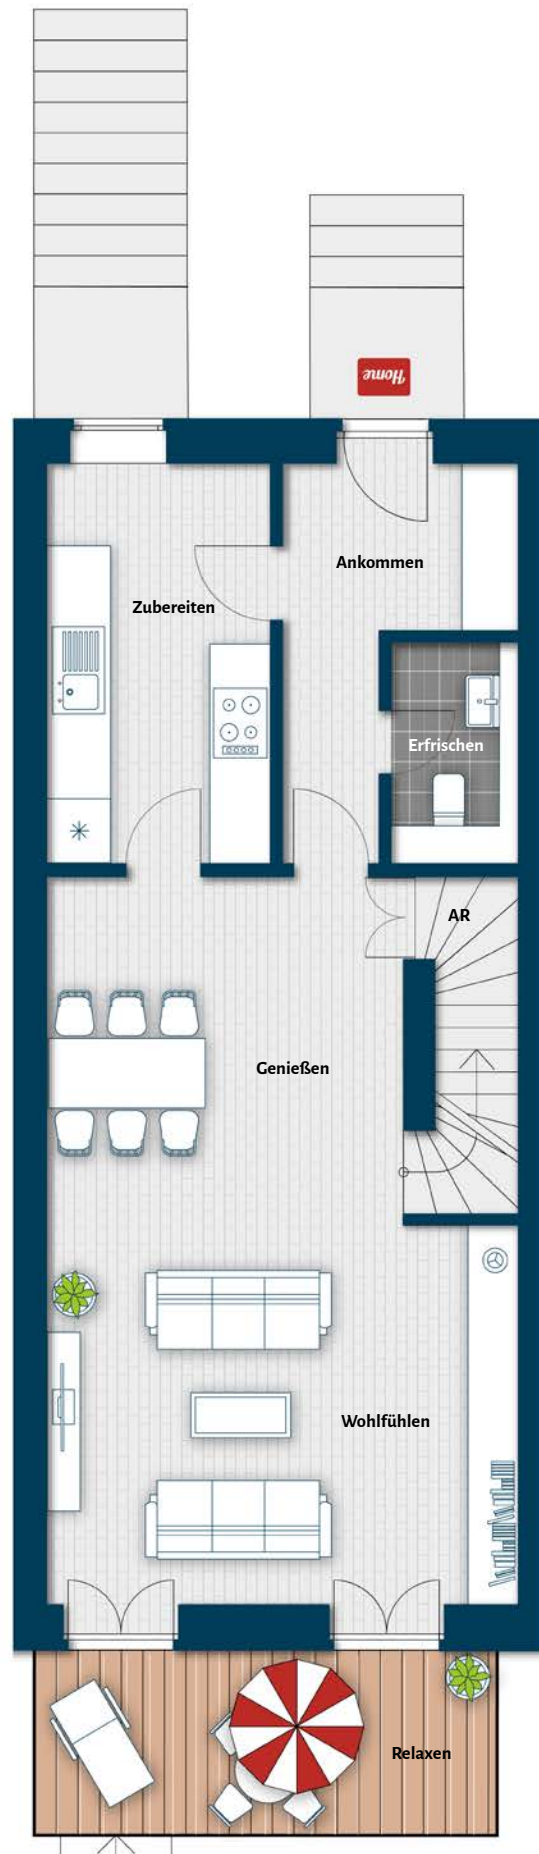

Wohneinheit 05

Erdgeschoss

Ankommen	7,25 m ²
Zubereiten	9,96 m ²
Genießen	14,48 m ²
Wohlfühlen	20,83 m ²
Erfrischen	2,62 m ²
AR	1,71 m ²
Relaxen (f=1/2)	4,90m ²

Geschossfläche 61,75 m²

Obergeschoss

Ausschlafen	12,13 m ²
Ankleide 1	4,04 m ²
Lernen 1	11,15 m ²
Lernen 2	9,76 m ²
Ankleide 2	4,36 m ²
Entspannen	9,00 m ²
Flur	3,93 m ²
AR 2	1,00 m ²

Geschossfläche 55,37 m²

Gesamtfläche 117,12 m²

Nord - Hofseite

Ost

Süd

West