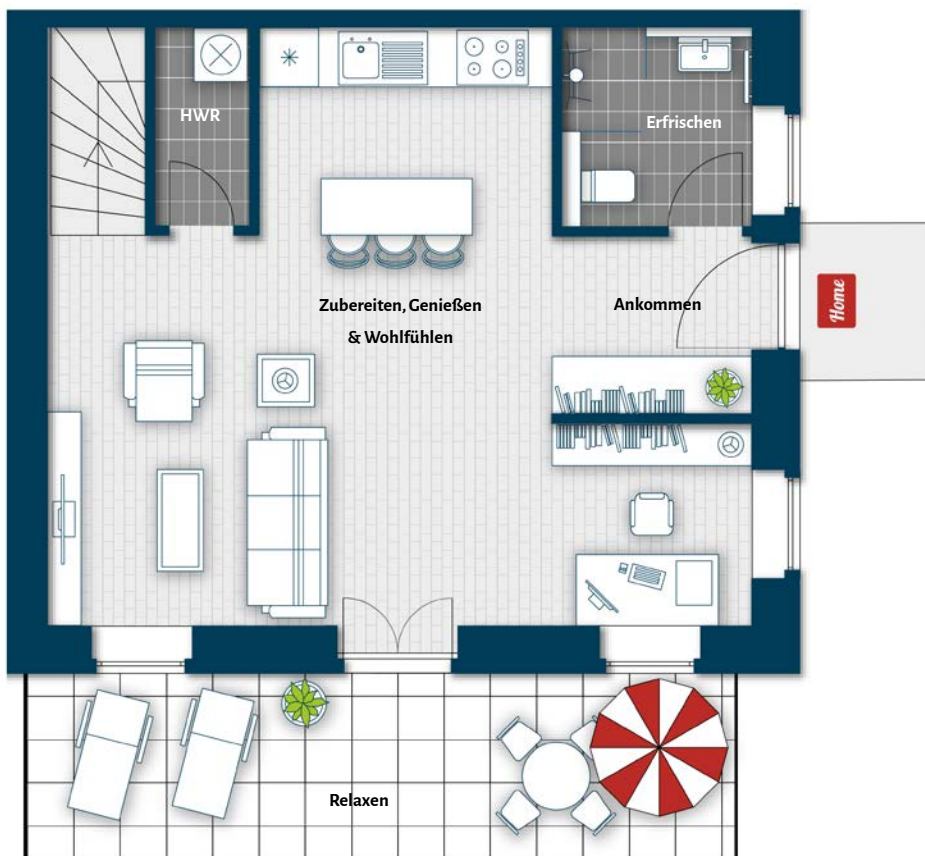

## Wohneinheit 07

### Erdgeschoss

Ankommen	3,95 m <sup>2</sup>
Zubereiten, Genießen & Wohlfühlen	33,35 m <sup>2</sup>
Erfrischen	4,20 m <sup>2</sup>
HWR	2,45 m <sup>2</sup>
Relaxen (f=1/2)	7,45 m <sup>2</sup>
<b>Geschossfläche</b>	<b>51,40 m<sup>2</sup></b>

### Obergeschoss

Ausschlafen	13,05 m <sup>2</sup>
Lernen	11,65 m <sup>2</sup>
Entspannen	8,50 m <sup>2</sup>
Flur	5,25 m <sup>2</sup>
AR	2,10 m <sup>2</sup>
Ankleide	1,50 m <sup>2</sup>
<b>Geschossfläche</b>	<b>42,50 m<sup>2</sup></b>
<b>Gesamtfläche</b>	<b>93,45 m<sup>2</sup></b>

Nord - Hofseite

Ost

Süd

West